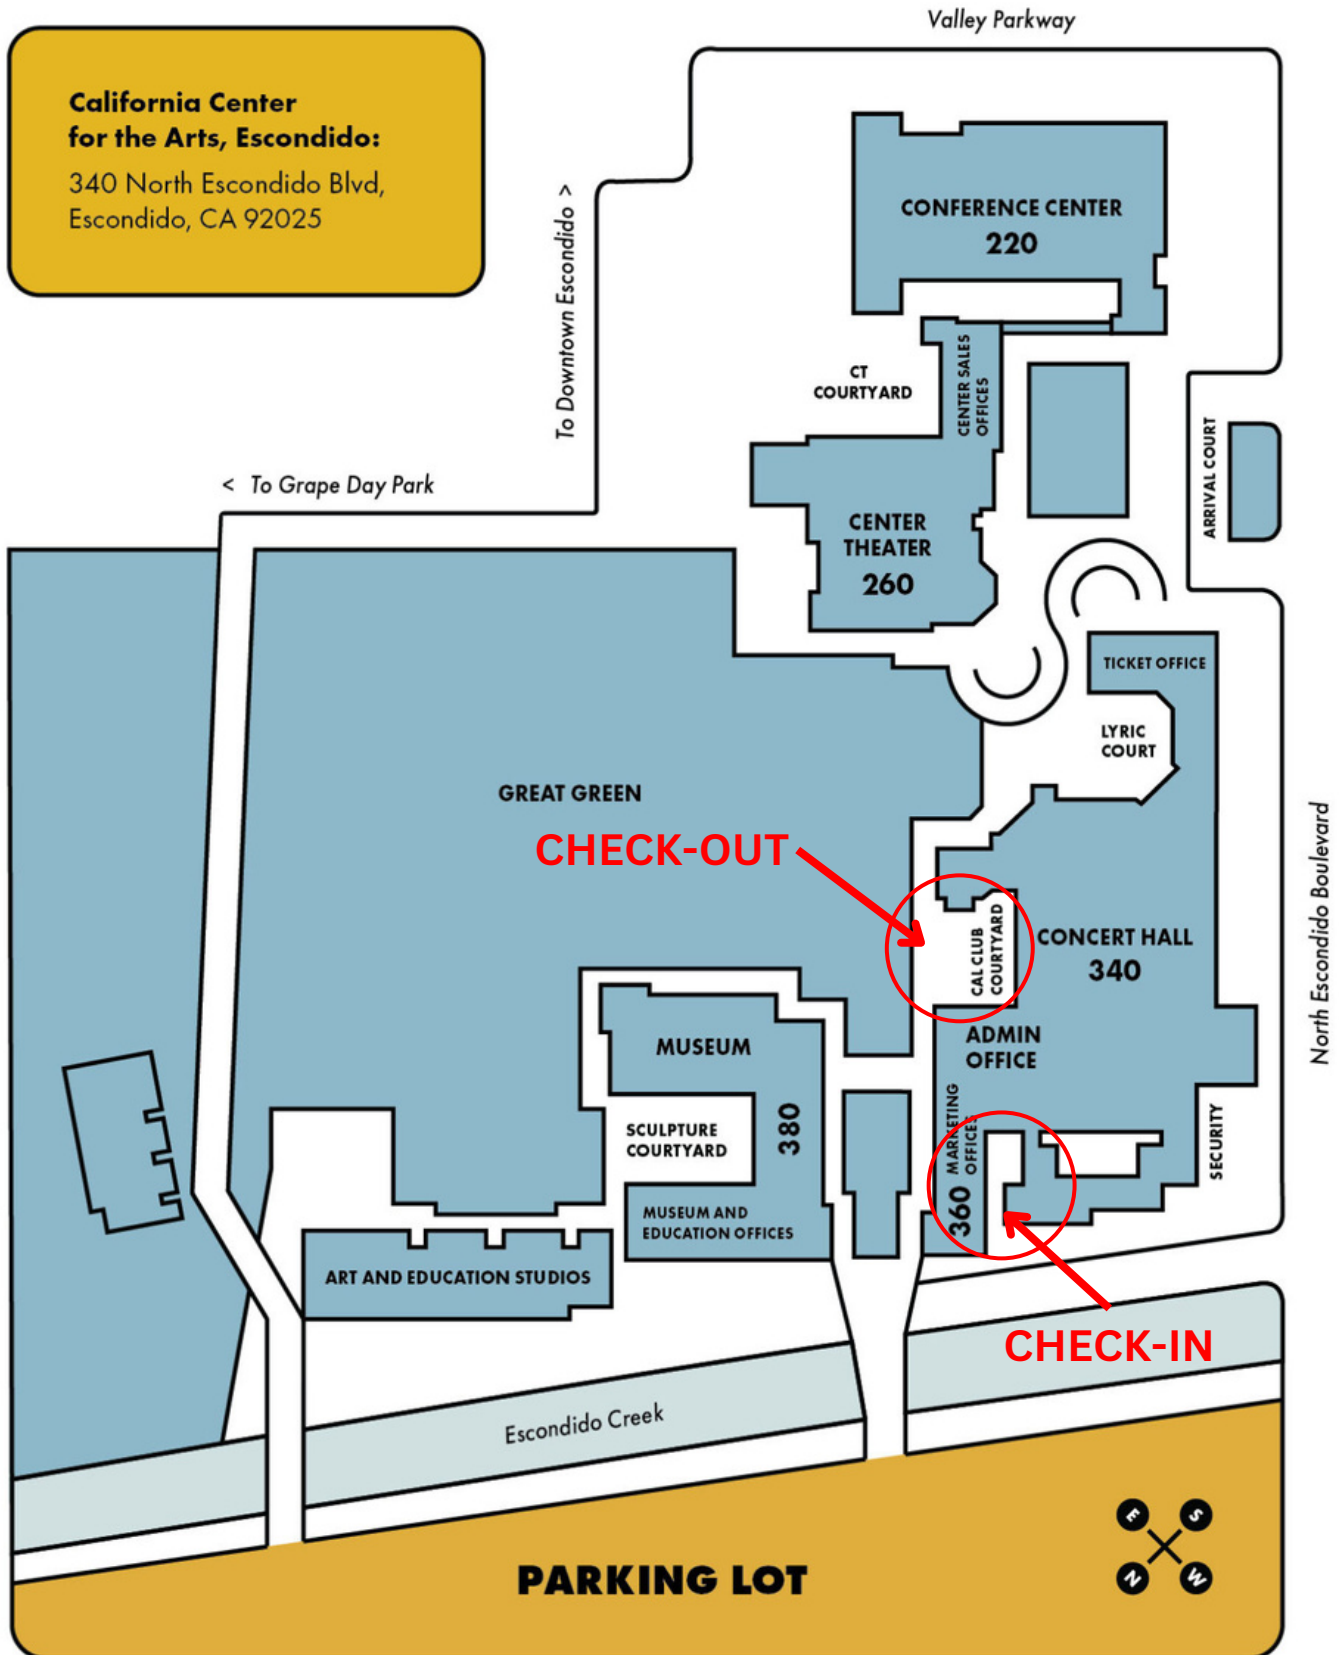

CAMPUS MAP

California Center
for the Arts, Escondido

California Center for the Arts, Escondido:

340 North Escondido Blvd,
Escondido, CA 92025

Woodward Avenue